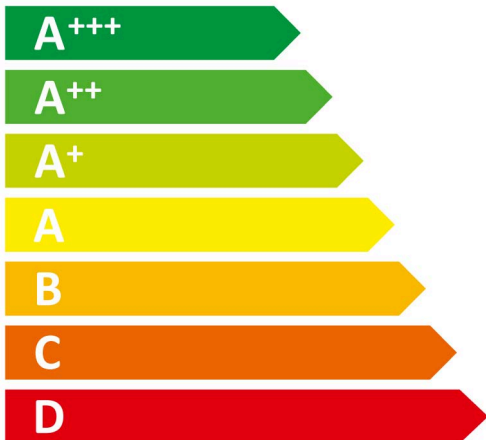

ENERG

енергия · ενεργεια

Y

IJA

IE

IA

BOSCH

WTR87TW0BY

A+++

ENERGIA · ЕНЕРГИЯ · ΕΝΕΡΓΕΙΑ
ENERGIJA · ENERGY · ENERGIE
ENERGI

176

kWh/annum

159

min/cycle*

8,0

kg