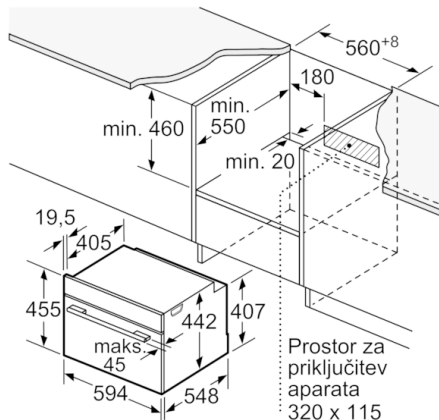

Tehnični podatki

Barva / Material sprednje ploskve :	črna
Tip konstrukcije :	Vgrajeni
Dimenzije niše (VxŠxG) (mm) :	450-455 x 560-568 x 550
Dimenzije aparata (mm) :	455 x 594 x 548
Mere embalaranega izdelka (mm) :	520 x 650 x 710
Material čelne plošče :	Steklo
Material vrat :	Steklo
Neto masa (kg) :	24,578
Znaki ustreznosti :	CE, VDE
Dolžina priključnega kabla (cm) :	150
EAN koda :	4242005101733
Priključna moč (W) :	1750
Tok (A) :	10
Napetost (V) :	220-240
Frekvenca (Hz) :	50; 60
Tip vtiča :	Schuko-/Gardy vtičač z ozemlji
Znaki ustreznosti :	CE, VDE

Tehnične informacije:

- Dolžina električnega kabla: 150 cm
- Nominalna napetost: 220 - 240 V
- Priključna moč: 1.75 kW

Dimenzije:

- Dimenzije aparata (VxŠxG): 455 mm x 594 mm x 548 mm
- Dimenzije niše (VxŠxG): 450 mm - 455 mm x 560 mm - 568 mm x 550 mm
- »Prosimo, upoštevajte dimenzije, navedene v skici za namestitev«
- Priporočamo vam, da izberete primerni aparat znotraj naše produktne skupine SER8, da si zagotovite najboljši izgled in kombinacijo vaših vgradnih aparatov.

Serie | 8, Vgradna parna pečica, 60 cm, črna CDG634AB0

Vgradnja s kuhalno ploščo.

Dimenzije v mm

Če se kompaktni aparat montira pod kuhališče, je treba upoštevati naslednjo debelino delovne plošče (po potrebi vklj. s podkonstrukcijo).

Dimenzije v mm

Dimenzije v mm

Dimenzije v mm