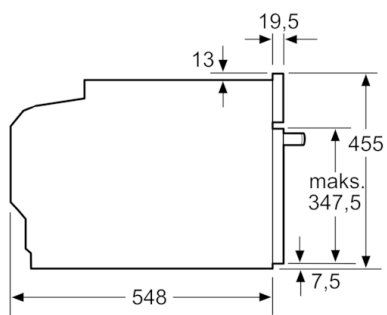

Tehnični podatki

Barva / Material sprednje ploskve :	črna
Tip konstrukcije :	Vgrajeni
Dimenzije niše (VxŠxG) (mm) :	450-455 x 560-568 x 550
Dimenzije aparata (mm) :	455 x 594 x 548
Mere embalaranega izdelka (mm) :	520 x 650 x 710
Material čelne plošče :	Steklo
Material vrat :	Steklo
Neto masa (kg) :	24,578
Znaki ustreznosti :	CE, VDE
Dolžina priključnega kabla (cm) :	150
EAN koda :	4242005101733
Priključna moč (W) :	1750
Tok (A) :	10
Napetost (V) :	220-240
Frekvenca (Hz) :	50; 60
Tip vtiča :	Schuko-/Gardy vtičač z ozemlji
Znaki ustreznosti :	CE, VDE

Tehnične informacije:

- Dolžina električnega kabla: 150 cm
- Nominalna napetost: 220 - 240 V
- Priključna moč: 1.75 kW

Dimenzije:

- Dimenzije aparata (VxŠxG): 455 mm x 594 mm x 548 mm
- Dimenzije niše (VxŠxG): 450 mm - 455 mm x 560 mm - 568 mm x 550 mm
- »Prosimo, upoštevajte dimenzije, navedene v skici za namestitev«
- Priporočamo vam, da izberete primerni aparat znotraj naše produktne skupine SER8, da si zagotovite najboljši izgled in kombinacijo vaših vgradnih aparatov.

Serie | 8, Vgradna parna pečica, 60 cm, črna CDG634AB0

Vgradnja s kuhalno ploščo.

Dimenzije v mm

Če se kompaktni aparat montira pod kuhališče, je treba upoštevati naslednjo debelino delovne plošče (po potrebi vklj. s podkonstrukcijo).

Dimenzije v mm

Dimenzije v mm

Dimenzije v mm