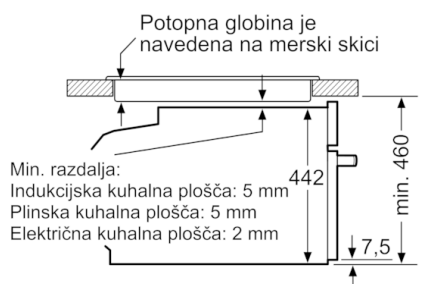

Tehnični podatki

Barva / Material sprednje ploskve :	črna
Tip konstrukcije :	Vgrajeni
Dimenzije niše (VxŠxG) (mm) :	450-455 x 560-568 x 550
Dimenzije aparata (mm) :	455 x 594 x 548
Mere embalaranega izdelka (mm) :	520 x 650 x 710
Material čelne plošče :	Steklo
Material vrat :	Steklo
Neto masa (kg) :	24,578
Znaki ustreznosti :	CE, VDE
Dolžina priključnega kabla (cm) :	150
EAN koda :	4242005101733
Priključna moč (W) :	1750
Tok (A) :	10
Napetost (V) :	220-240
Frekvenca (Hz) :	50; 60
Tip vtiča :	Schuko-/Gardy vtičač z ozemlji
Znaki ustreznosti :	CE, VDE

Tehnične informacije:

- Dolžina električnega kabla: 150 cm
- Nominalna napetost: 220 - 240 V
- Priključna moč: 1.75 kW

Dimenzije:

- Dimenzije aparata (VxŠxG): 455 mm x 594 mm x 548 mm
- Dimenzije niše (VxŠxG): 450 mm - 455 mm x 560 mm - 568 mm x 550 mm
- »Prosimo, upoštevajte dimenzije, navedene v skici za namestitev«
- Priporočamo vam, da izberete primerni aparat znotraj naše produktne skupine SER8, da si zagotovite najboljši izgled in kombinacijo vaših vgradnih aparatov.

Serie | 8, Vgradna parna pečica, 60 cm, črna CDG634AB0

Vgradnja s kuhalno ploščo.

Dimenzije v mm

Če se kompaktni aparat montira pod kuhališče, je treba upoštevati naslednjo debelino delovne plošče (po potrebi vklj. s podkonstrukcijo).