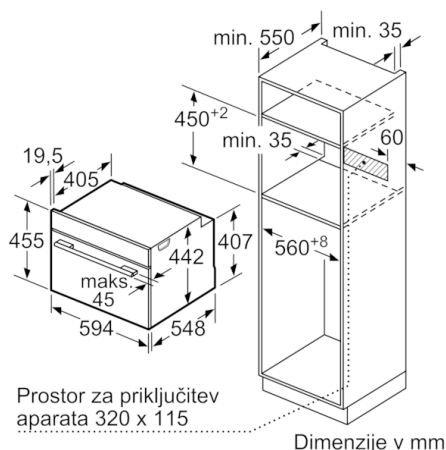

Tehnični podatki

Barva / Material sprednje ploskve :	črna
Tip konstrukcije :	Vgrajeni
Dimenzije niše (VxŠxG) (mm) :	450-455 x 560-568 x 550
Dimenzije aparata (mm) :	455 x 594 x 548
Mere embalaranega izdelka (mm) :	520 x 650 x 710
Material čelne plošče :	Steklo
Material vrat :	Steklo
Neto masa (kg) :	24,578
Znaki ustreznosti :	CE, VDE
Dolžina priključnega kabla (cm) :	150
EAN koda :	4242005101733
Priključna moč (W) :	1750
Tok (A) :	10
Napetost (V) :	220-240
Frekvenca (Hz) :	50; 60
Tip vtiča :	Schuko-/Gardy vtičač z ozemlji
Znaki ustreznosti :	CE, VDE

Tehnične informacije:

- Dolžina električnega kabla: 150 cm
- Nominalna napetost: 220 - 240 V
- Priključna moč: 1.75 kW

Dimenzije:

- Dimenzije aparata (VxŠxG): 455 mm x 594 mm x 548 mm
- Dimenzije niše (VxŠxG): 450 mm - 455 mm x 560 mm - 568 mm x 550 mm
- »Prosimo, upoštevajte dimenzije, navedene v skici za namestitev«
- Priporočamo vam, da izberete primerni aparat znotraj naše produktne skupine SER8, da si zagotovite najboljši izgled in kombinacijo vaših vgradnih aparatov.

Serie | 8, Vgradna parna pečica, 60 cm, črna CDG634AB0

Vgradnja s kuhalno ploščo.

Dimenzije v mm

Če se kompaktni aparat montira pod kuhališče, je treba upoštevati naslednjo debelino delovne plošče (po potrebi vklj. s podkonstrukcijo).

Dimenzije v mm

Dimenzije v mm

Dimenzije v mm